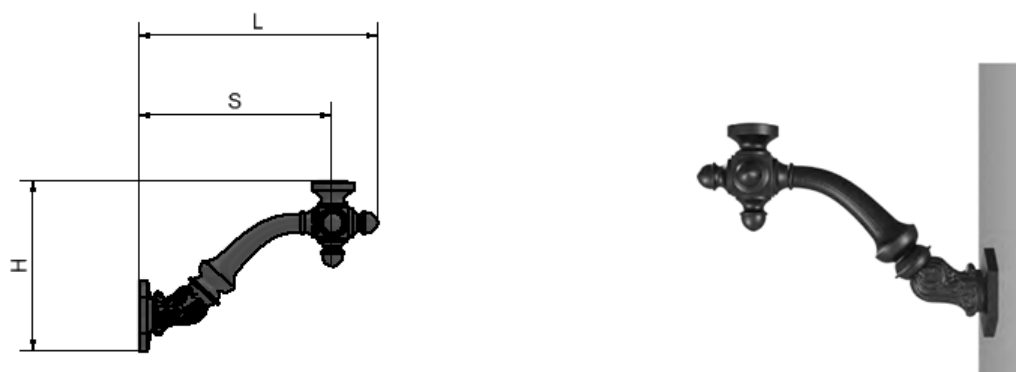

## Versions, Dimensions et Fixations

Version SUPPORTEE UNIQUEMENT	Saillie (S) mm	Développé*	Longueur (L) mm	Hauteur (H) mm	Entraxe de fixation mm	Ø Fixation mm
<b>Console</b>	600	1m	824	586	155	Ø18 pour tiges de scellement Ø14

Nos consoles sont livrées avec 2 tiges de scellement type queue de carpe Ø14 avec rondelles et écrous, ainsi qu'un embout de fixation pour lanterne en version supportée.

\*Devra être ajouté à ce développé la hauteur de la lanterne plus 1m de sécurité.