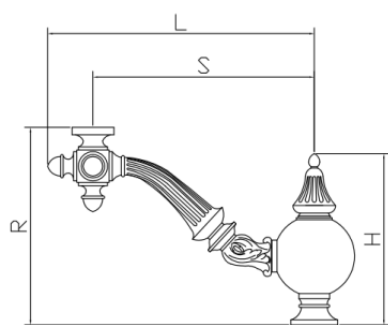

## Versions, Dimensions et Fixations

Bouquet 1 feu

Bouquet 3 feux Alignés

### Configurations

Version PORTEE	Saillie (S)mm	Largeur (L)mm	Hauteur (H)mm	Remontée (R)mm	Diamètre d'emmanchement mm	Raccord fileté	Développé*
Bouquet 1 feu		850	610	610	Ø 49 lg 500	20/27 PDG	2m
Bouquet 2 feux		1700	610	610			3m
Bouquet 3 feux alignés	690	1700	800	610 / 760			4m
Bouquet 3 feux à 120°		1700	610	610			5m
Bouquet 4 feux (3 +1 central)		1700	610	610			6m