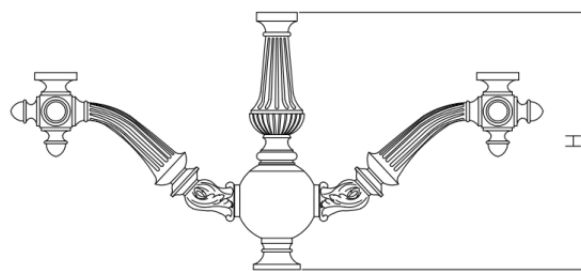

## Versions, Dimensions et Fixations

Bouquet 1 feu

Bouquet 3 feux Alignés

### Configurations

Version PORTEE	Saillie (S)mm	Largeur (L)mm	Hauteur (H)mm	Remontée (R)mm	Diamètre d'emmanchement mm	Raccord fileté	Développé*
Bouquet 1 feu		850	610	610	Ø 49 lg 500	20/27 PDG	2m
Bouquet 2 feux		1700	610	610			3m
Bouquet 3 feux alignés	690	1700	800	610 / 760			4m
Bouquet 3 feux à 120°		1700	610	610			5m
Bouquet 4 feux (3 +1 central)		1700	610	610			6m