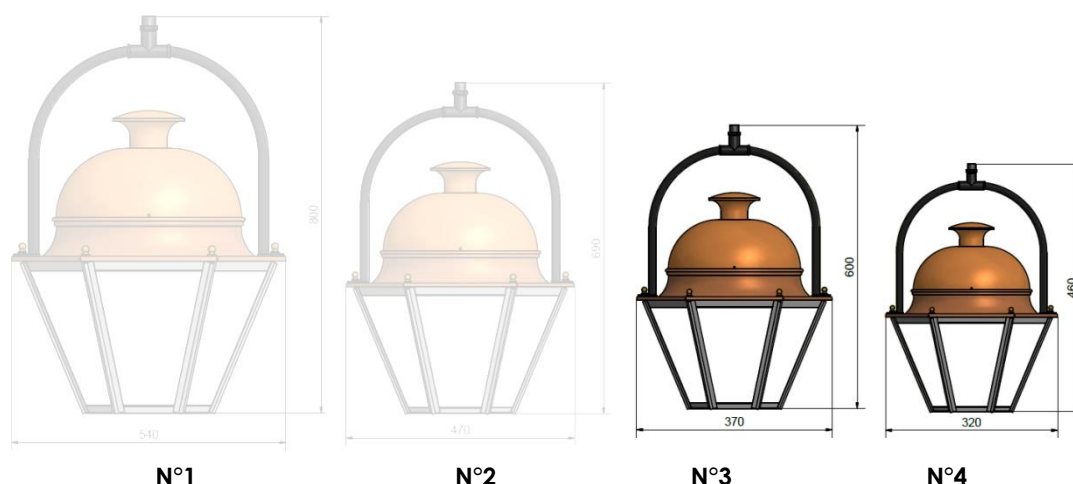

FICHE TECHNIQUE LAVOISIER n°3 et 4

V21-01 du 03/02/2021

Versions, Dimensions et Fixations

Dimensions des filetages / Pas du gaz	N°1	N°2	N°3	N°4
Fixation SUSPENDUE : à l'aide d'un embout fileté en acier galvanisé Ø :	20/27 (3/4" G)	20/27 (3/4" G)	15/21 (1/2" G)	12/17 (3/8" G)

Finitions disponibles et poids

	N° 1	N°2	N°3	N°4
Scx :	0.236	0.221	0.141	
 Aluminium peint RAL au choix	14 kg	10 kg	8 kg	4 kg
 Cuivre poli verni Arceau inox Alu RAL 9005	15 kg	11 kg	8 kg	4 kg
 Cuivre patiné rouge Arceau inox Alu RAL 9005	15 kg	11 kg	8 kg	4 kg
 Laiton poli jaune Arceau inox Alu RAL 9005	15 kg	11 kg	8 kg	4 kg
 Laiton patiné jaune Arceau inox Alu RAL 9005	15 kg	11 kg	8 kg	4 kg

Vitrage et indice de protection du luminaire

	N°1	N°2	N°3	N°4
Jeu altuglas Clair – Opale – Goutte d'eau – Perlé	IP23	IP23	IP23	IP23
Vasque Méthacrylate IK 9 Claire – Opale - Structurée	IP66	IP66	-	-

Les finitions opale, structurée ne sont disponibles que sur demande et ne sont pas éligibles à l'arrêté du 27 décembre 2018 et son avenant du 24 décembre 2019.