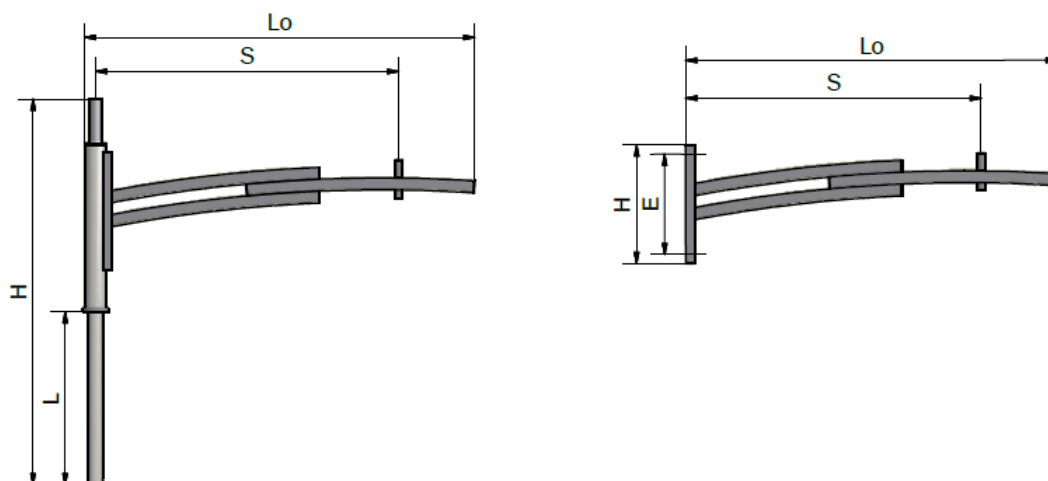

## Versions, Dimensions et Fixations

Version PORTEE et SUSPENDUE	Saillie (S) en mm	Console	Bouquet simple	Bouquet double
<b>Longueur (Lo)</b>	650	805 mm	830 mm	1660 mm
	800	955 mm	980 mm	1960 mm
	1000	1258 mm	1283 mm	2566 mm
	1200	1458 mm	1483 mm	2966 mm
	1500	1758 mm	1781 mm	3562 mm
<b>Hauteur (H)</b>	650			
	800			
	1000	400 mm		1300 mm
	1200			
	1500			
<b>Entraxe de fixation (E)</b>		340 mm		-
<b>Diamètre trous de fixation*</b>		Ø16		-
<b>Longueur de brandon (L)</b>		-		600 mm
<b>Diamètre de brandon</b>		-		Ø49
<b>Fixation version suspendue</b>		20/27 PDG (3/4"G) standard Ou 15/21 PDG (1/2' G) <b>Ajout d'un manchon inox</b>		
<b>Fixation version supportée</b>		Embout Ø60 pour DZARI portée ou bobine filetée 20/27 PDG		

\*Nos consoles sont livrées avec 2 tiges de scellement type queue de carpe Ø14x150 avec rondelles et écrous, ainsi qu'un écrou fonte 20/27 et une rondelle Ø27 pour fixation de la lanterne en version supportée sur bobine filetée 20/27.

## Poids et SCx

		Saillie 650 mm	Saillie 800 mm	Saillie 1000 mm	Saillie 1200mm	Saillie 1500mm
Console	Poids	8.5kg	12 kg	13 kg	14 kg	15 kg
	SCx	0.098	0.101	0.122	0.134	0.15
	Développé*	2m	2.5m	3m	3.5m	4m
Bouquet simple	Poids	15 kg	18.5 kg	19.5 kg	20.5 kg	21.5 kg
	SCx	0.148	0.151	0.172	0.184	0.2
	Développé*	3m	3.5m	4m	4.5m	5m
Bouquet double	Poids	23.5 kg	30.5 kg	32.5 kg	34.5 kg	36.5 kg
	SCx	0.246	0.252	0.294	0.318	0.35
	Développé*	5m	6m	7m	8m	9m