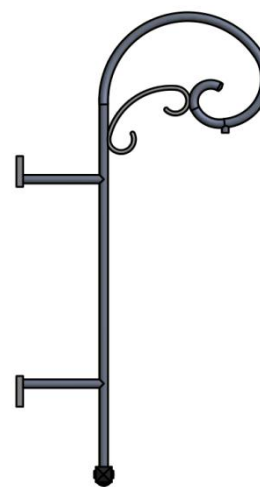

# FICHE TECHNIQUE CONSOLE 1404 *Luxembourg* V1 - 25042014

## Versions, Dimensions et Fixations

Avec ornements

Sans ornements

Version SUSPENDUE UNIQUEMENT		1404
Console murale Ou arrière de fut	Saillie (S) mm	490
	Largeur (L) mm	945
	Hauteur (H) mm	1800
	Remontée (R) mm	200
	Entraxe de fixation (E) mm	920
	Longueur des patins (déport applique) mm	250
	Raccord taraudé	20/27PDG ou 15/21 PDG par ajout d'un manchon inox
	Inclinaison du luminaire	0°

## Poids et Scx

	1404
Poids	8 kg
Scx	0.130