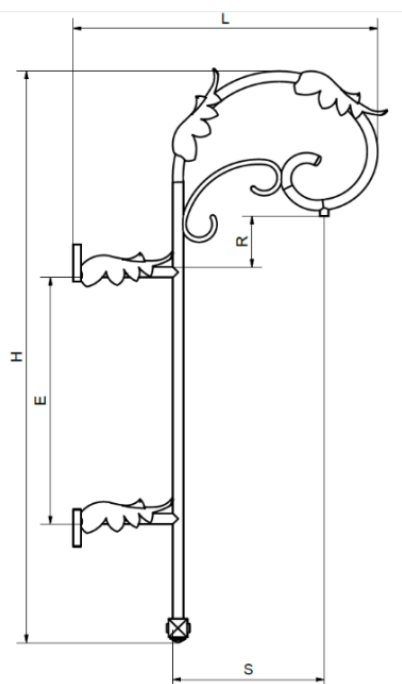

## Versions, Dimensions et Fixations

Avec ornements

Sans ornements

Version SUSPENDUE UNIQUEMENT		1404
Console murale Ou arrière de fut	Saillie (S) mm	490
	Largeur (L) mm	945
	Hauteur (H) mm	1800
	Remontée (R) mm	200
	Entraxe de fixation (E) mm	920
	Longueur des patins (déport applique) mm	250
	Raccord taraudé	20/27PDG ou 15/21 PDG par ajout d'un manchon inox
	Inclinaison du luminaire	0°

## Poids et Scx

	1404
Poids	8 kg
Scx	0.130