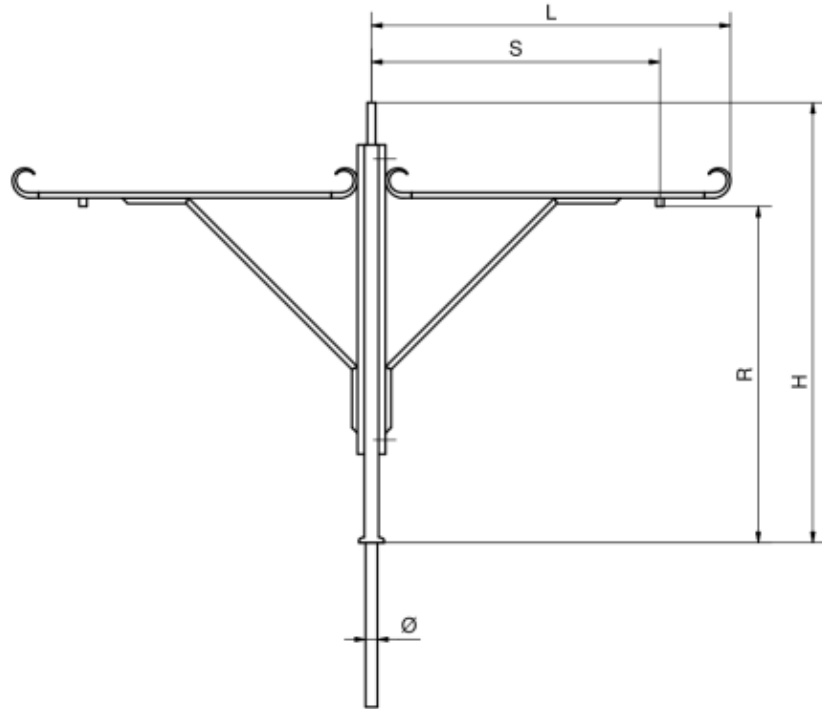

## Versions, Dimensions et Fixations

(brandon + applique-standard LENZI)

Version SUSPENDUE	Saillie (S)	Largeur (L)	Hauteur (H)	Remontée (R)	Section d'emmanchement (Ø)	Raccord taraudé
<b>Bouquet 1 feu</b>	624 mm	1014 mm	1100 mm	880 mm	42.4 mm	21 PDG (1/2''G)
	824 mm	1024 mm	1100 mm	880 mm	42.4 mm	ou sur demande 27 PDG (3/4''G)
	1024 mm	1124 mm	1100 mm	880 mm	42.4 mm	