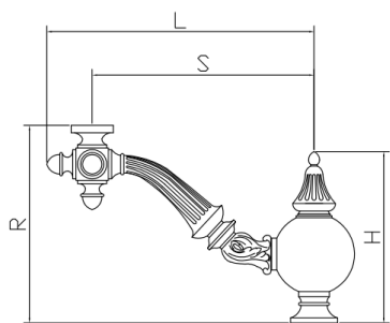

FICHE TECHNIQUE BOUQUET Fonte VENDOME v2 - 26042016

Versions, Dimensions et Fixations

Bouquet 1 feu

Bouquet 3 feux Alignés

Configurations

Version PORTEE	Saillie (S)mm	Largeur (L)mm	Hauteur (H)mm	Remontée (R)mm	Diamètre d'emmanchement mm	Raccord fileté
Bouquet 1 feu		850	610	610		
Bouquet 2 feux		1700	610	610		
Bouquet 3 feux alignés	690	1700	800	610 / 760	Ø 49 lg 500	20/27 PDG
Bouquet 3 feux à 120°		1700	610	610		
Bouquet 4 feux (3 + 1 central)		1700	610	610		

Poids et Scx

		Saillie 570 mm
Bouquet 1 feu	Poids	14.5 kg
	Scx	0.2664
Bouquet 2 feux	Poids	26.5 kg
	Scx	0.4360
Bouquet 3 feux alignés	Poids	32 kg
	Scx	0.5085
Bouquet 3 feux à 120°	Poids	38.5 kg
	Scx	0.7507
Bouquet 4 feux (3+1 central)	Poids	44 kg
	Scx	0.8234