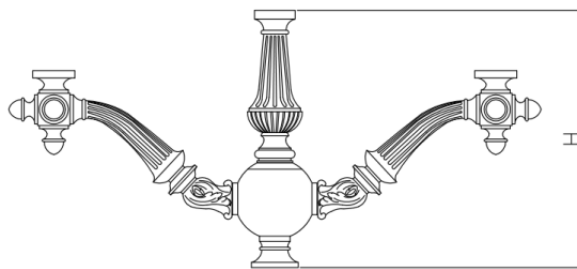

FICHE TECHNIQUE BOUQUET Fonte VENDOME v2 - 26042016

Versions, Dimensions et Fixations

Bouquet 1 feu

Bouquet 3 feux Alignés

Configurations

Version PORTEE	Saillie (S)mm	Largeur (L)mm	Hauteur (H)mm	Remontée (R)mm	Diamètre d'emmanchement mm	Raccord fileté
Bouquet 1 feu		850	610	610		
Bouquet 2 feux		1700	610	610		
Bouquet 3 feux alignés	690	1700	800	610 / 760	Ø 49 lg 500	20/27 PDG
Bouquet 3 feux à 120°		1700	610	610		
Bouquet 4 feux (3 + 1 central)		1700	610	610		

Poids et Scx

		Saillie 570 mm
Bouquet 1 feu	Poids	14.5 kg
	Scx	0.2664
Bouquet 2 feux	Poids	26.5 kg
	Scx	0.4360
Bouquet 3 feux alignés	Poids	32 kg
	Scx	0.5085
Bouquet 3 feux à 120°	Poids	38.5 kg
	Scx	0.7507
Bouquet 4 feux (3+1 central)	Poids	44 kg
	Scx	0.8234