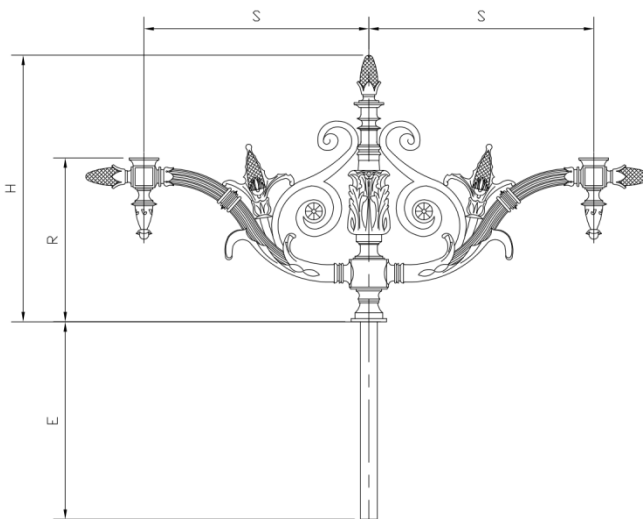

## Versions, Dimensions et Fixations

### Configurations

\*Devra être ajouté à ce développé la hauteur du mât plus 1m de sécurité.

Version PORTEE	Saillie (S)mm	Largeur (L)mm	Hauteur (H)mm	Remontée (R) mm	Diamètre du brandon (emmanchement) mm	Fixation lanterne	Développé
Bouquet 1 feu	575	600	675	420	Ø 42 ou Ø34 lg 500	20/27PDG	2m
Bouquet 2 feux Bouquet 3 feux alignés Bouquet 3 feux à 120°	575	1200					3m (2 feux) 4m (3 feux)