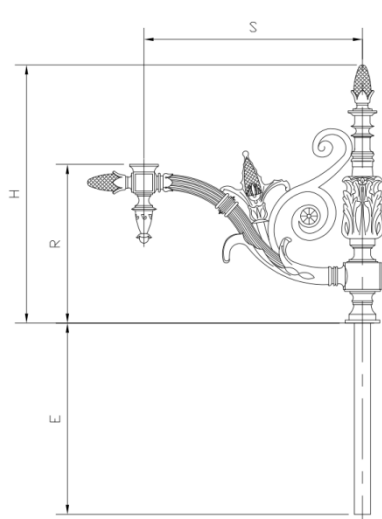

## Versions, Dimensions et Fixations

### Configurations

\*Devra être ajouté à ce développé la hauteur du mât plus 1m de sécurité.

Version PORTEE	Saillie (S)mm	Largeur (L)mm	Hauteur (H)mm	Remontée (R) mm	Diamètre du brandon (emmanchement) mm	Fixation lanterne	Développé
Bouquet 1 feu	575	600	675	420	Ø 42 ou Ø34 lg 500	20/27PDG	2m
Bouquet 2 feux Bouquet 3 feux alignés Bouquet 3 feux à 120°	575	1200					3m (2 feux) 4m (3 feux)