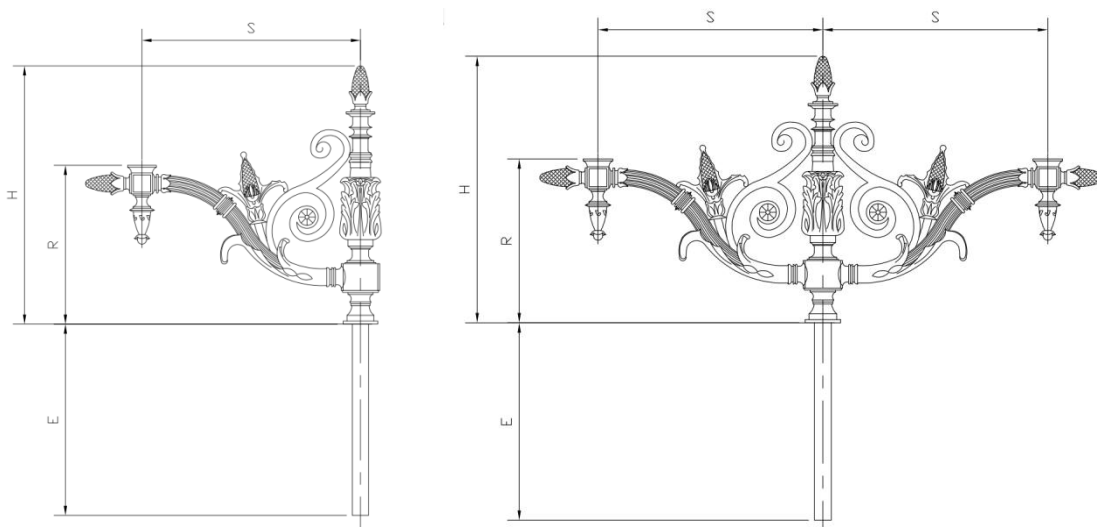

FICHE TECHNIQUE BOUQUET Fonte TRINITE V1 - 17042014

Versions, Dimensions et Fixations

Configurations

| Version PORTEE | Saillie (S)mm | Largeur (L)mm | Hauteur (H)mm | Remontée (R) mm | Diamètre du brandon (emmanchement) mm | Fixation lanterne |
|---|---------------|---------------|---------------|-----------------|---------------------------------------|-------------------|
| Bouquet 1 feu | 575 | 600 | | | | |
| Bouquet 2 feux Bouquet 3 feux alignés Bouquet 3 feux à 120° | 575 | 1200 | 675 | 420 | Ø 42 ou Ø34 lg 500 | 20/27PDG |

Poids et Scx

| | | Saillie 575 mm |
|-------------------------------|-------|----------------|
| Bouquet 1 feu | Poids | 24 kg |
| | Scx | |
| Bouquet 2 feux | Poids | 38 kg |
| | Scx | |
| Bouquet 3 feux alignés | Poids | 38 kg |
| | Scx | |
| Bouquet 3 feux à 120° | Poids | 52 kg |
| | Scx | |