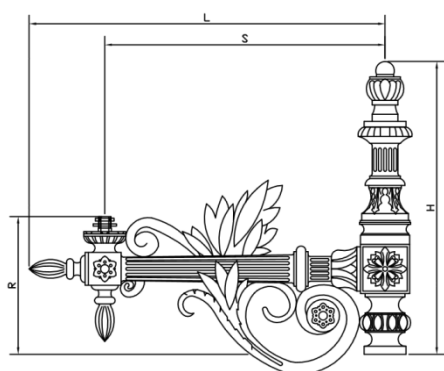

FICHE TECHNIQUE BOUQUET Fonte ESPLANADE v2 -10/02/2021

Versions, Dimensions et Fixations

Bouquet 1 feu

Bouquet 2 feux

Configurations

*Devra être ajouté à ce développé la hauteur du mât plus 1m de sécurité.

Version PORTEE	Saillie (S)mm	Largeur (L)mm	Hauteur (H)mm	Remontée (R)mm	Diamètre d'emmanchement mm	Raccord fileté	Développé*
Bouquet 1 feu	605	770	670	250	Ø 33 ou Ø42 lg 500mm	Crapaudine 20/27PDG	2m
Bouquet 2 feux Bouquet 3 feux alignés Bouquet 3 feux a 120°	1210	1540					3m (2 feux) 4m (3 feux)

Poids et Scx

		Saillie 605 mm
Bouquet 1 feu	Poids	47 kg
	Scx	0.3016
Bouquet 2 feux	Poids	64 kg
	Scx	0.4107
Bouquet 3 feux alignés	Poids	64 kg
	Scx	0.4107
Bouquet 3 feux à 120°	Poids	81 kg
	Scx	0.5198

FICHE TECHNIQUE BOUQUET Fonte ESPLANADE v2 -10/02/2021