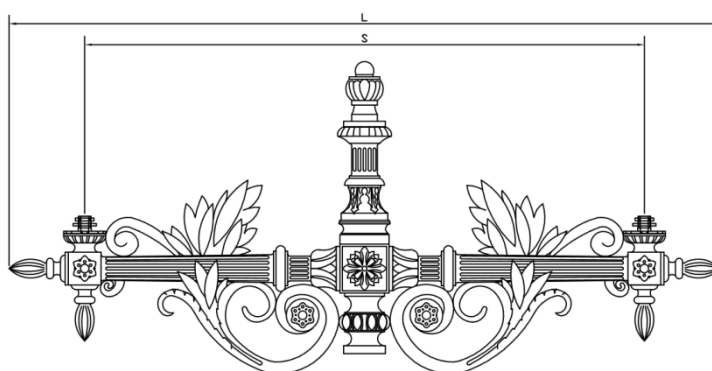

FICHE TECHNIQUE BOUQUET Fonte ESPLANADE v2 -10/02/2021

Versions, Dimensions et Fixations

Bouquet 1 feu

Bouquet 2 feux

Configurations

*Devra être ajouté à ce développé la hauteur du mât plus 1m de sécurité.

Version PORTEE	Saillie (S)mm	Largeur (L)mm	Hauteur (H)mm	Remontée (R)mm	Diamètre d'emmanchement mm	Raccord fileté	Développé*
Bouquet 1 feu	605	770	670	250	Ø 33 ou Ø42 lg 500mm	Crapaudine 20/27PDG	2m
Bouquet 2 feux Bouquet 3 feux alignés Bouquet 3 feux a 120°	1210	1540					3m (2 feux) 4m (3 feux)