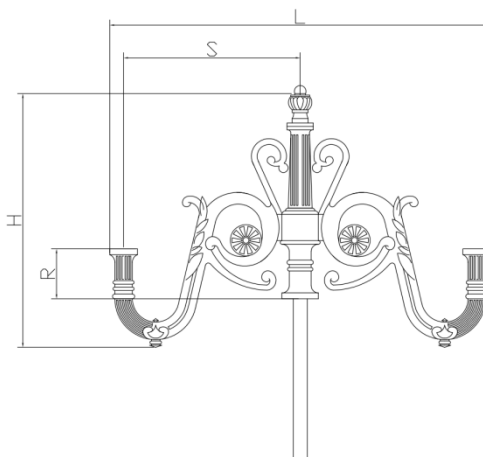

FICHE TECHNIQUE BOUQUET Fonte ELYSEE v2 - 10/02/2021

Versions, Dimensions et Fixations

Bouquet 1 feu

Bouquet 2 feux

Configurations

Version PORTEE	Saillie (S)mm	Largeur (L)mm	Hauteur (H)mm	Remontée (R)mm	Diamètre d'emmanchement mm	Raccord Fileté	Développé*
Bouquet 1 feu		700	880	170	Ø 42 lg 500 mm	20/27 PDG	3m
Bouquet 2 feux		1400					4m
Bouquet 3 feux alignés	605	1400					5m
Bouquet 3 feux à 120°		1400					5m
Bouquet 4 feux (3+1 central)		1400					6m

*Devra être ajouté à ce développé la hauteur du mât plus 1m de sécurité.

Poids et Scx

		Saillie 605 mm
Bouquet 1 feu	Poids	40 kg
	Scx	0.3208
Bouquet 2 feux	Poids	58 kg
	Scx	0.4727
Bouquet 3 feux alignés	Poids	56 kg
	Scx	0.4727
Bouquet 3 feux à 120°	Poids	76 kg
	Scx	0.6247
Bouquet 4 feux (3+1 central)	Poids	74 kg
	scx	0.6247