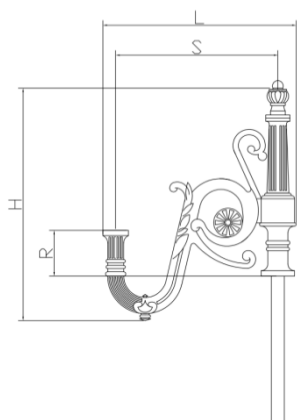

FICHE TECHNIQUE BOUQUET Fonte ELYSEE v2 - 10/02/2021

Versions, Dimensions et Fixations

Bouquet 1 feu

Bouquet 2 feux

Configurations

Version PORTEE	Saillie (S)mm	Largeur (L)mm	Hauteur (H)mm	Remontée (R)mm	Diamètre d'emmanchement mm	Raccord Fileté	Développé*
Bouquet 1 feu		700	880	170	Ø 42 lg 500 mm	20/27 PDG	3m
Bouquet 2 feux		1400					4m
Bouquet 3 feux alignés	605	1400					5m
Bouquet 3 feux à 120°		1400					5m
Bouquet 4 feux (3+1 central)		1400					6m

*Devra être ajouté à ce développé la hauteur du mât plus 1m de sécurité.

Poids et Scx

		Saillie 605 mm
Bouquet 1 feu	Poids	40 kg
	Scx	0.3208
Bouquet 2 feux	Poids	58 kg
	Scx	0.4727
Bouquet 3 feux alignés	Poids	56 kg
	Scx	0.4727
Bouquet 3 feux à 120°	Poids	76 kg
	Scx	0.6247
Bouquet 4 feux (3+1 central)	Poids	74 kg
	scx	0.6247