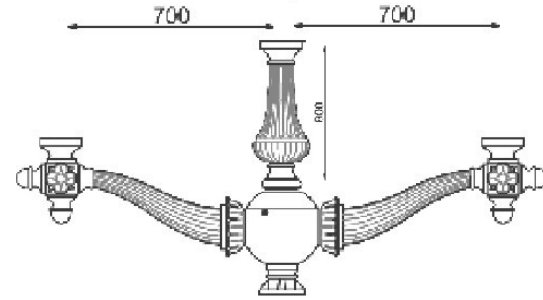

## Versions, Dimensions et Fixations

**Bouquet 1 feu Concorde**

**Bouquet 2 feux Concorde**

**Bouquet 3 feux Alignés Concorde**

Configurations

Version PORTEE	Saillie (S)	Largeur (L)	Hauteur (H)	Remontée (R)	Diamètre de section (emmanchement)	Raccord taraudé	Développé*
<b>Bouquet 1 feu</b>	0.70 m	700 mm					1m
<b>Bouquet 2 feux</b>	0.70 m	1400 mm					2m
<b>Bouquet 3 feux alignés</b>	0.70 m	1400 mm	540 mm	480 mm	Ø 42 lg 500mm Ø 49 sur demande	Pdg 20/27	2,5m
<b>Bouquet 3 feux à 120°</b>	0.70 m	1400 mm					2,5m
<b>Bouquet 4 feux</b>	0.70 m	1400 mm					4m