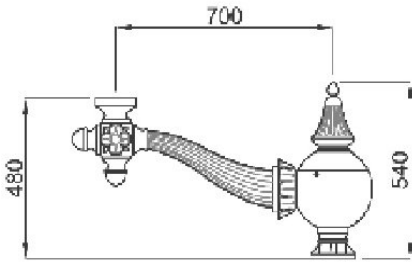

## Versions, Dimensions et Fixations

**Bouquet 1 feu Concorde**

**Bouquet 2 feux Concorde**

**Bouquet 3 feux Alignés Concorde**

Configurations

Version PORTEE	Saillie (S)	Largeur (L)	Hauteur (H)	Remontée (R)	Diamètre de section (emmanchement)	Raccord taraudé	Développé*
<b>Bouquet 1 feu</b>	0.70 m	700 mm					1m
<b>Bouquet 2 feux</b>	0.70 m	1400 mm					2m
<b>Bouquet 3 feux alignés</b>	0.70 m	1400 mm	540 mm	480 mm	Ø 42 lg 500mm Ø 49 sur demande	Pdg 20/27	2,5m
<b>Bouquet 3 feux à 120°</b>	0.70 m	1400 mm					2,5m
<b>Bouquet 4 feux</b>	0.70 m	1400 mm					4m