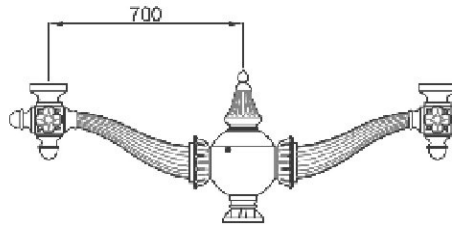

## Versions, Dimensions et Fixations

**Bouquet 1 feu Concorde**

**Bouquet 2 feux Concorde**

**Bouquet 3 feux Alignés Concorde**

Configurations

Version PORTEE	Saillie (S)	Largeur (L)	Hauteur (H)	Remontée (R)	Diamètre de section (emmanchement)	Raccord taraudé	Développé*
<b>Bouquet 1 feu</b>	0.70 m	700 mm					1m
<b>Bouquet 2 feux</b>	0.70 m	1400 mm					2m
<b>Bouquet 3 feux alignés</b>	0.70 m	1400 mm	540 mm	480 mm	Ø 42 lg 500mm Ø 49 sur demande	Pdg 20/27	2,5m
<b>Bouquet 3 feux à 120°</b>	0.70 m	1400 mm					2,5m
<b>Bouquet 4 feux</b>	0.70 m	1400 mm					4m