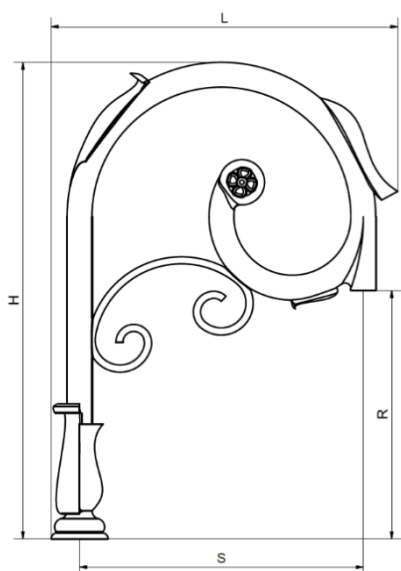

FICHE TECHNIQUE BOUQUET Fonte BELLE EPOQUE N°2 v2 -10/02/2021

Versions, Dimensions et Fixations

Bouquet 1 feu

Bouquet 2 feux

Configurations

Version SUSPENDUE	Saillie (S) mm	Largeur (L) mm	Hauteur (H) mm	Remontée (R) mm	Diamètre d'emmanchement mm	Raccord taraudé	Développé*
Bouquet 1 feu	500	610	780	380	Ø 60 ou Ø42 lg 500	26/34 PDG	2m
Bouquet 2 feux		1120					3m

*Devra être ajouté à ce développé la hauteur du mât plus 1m de sécurité.

Poids et Scx

		Saillie 500 mm
Bouquet 1 feu	Poids	25 Kg
	Scx	0.112
Bouquet 2 feux	Poids	43 Kg
	Scx	0.224

Compatibilité lanternes

	Bouquet
Montmartre 2 suspendue	Sur demande
Montmartre 3 suspendue	Sur demande
Montmartre 4 suspendue	Non compatible
Trinité 1 et 2 suspendue	Sur demande
Lavoisier 1 et 2 suspendue	✓
Lavoisier 3 suspendue	Sur demande
Lavoisier 4 suspendue	Non compatible
Rue de la Paix 1 et 2 suspendue	✓
Rue de la Paix 3 suspendue	Sur demande
Chenonceau 1 et 2 suspendue	✓
De Sarlines 1 et 2 suspendue	Sur demande
Rafale suspendue	✓
Carcassone suspendue	Sur demande
Gavaud suspendue	Sur demande
Trianon 1 et 2 suspendue	✓
Cheverny 2 et 3 suspendue	✓
DZARI classic	✓