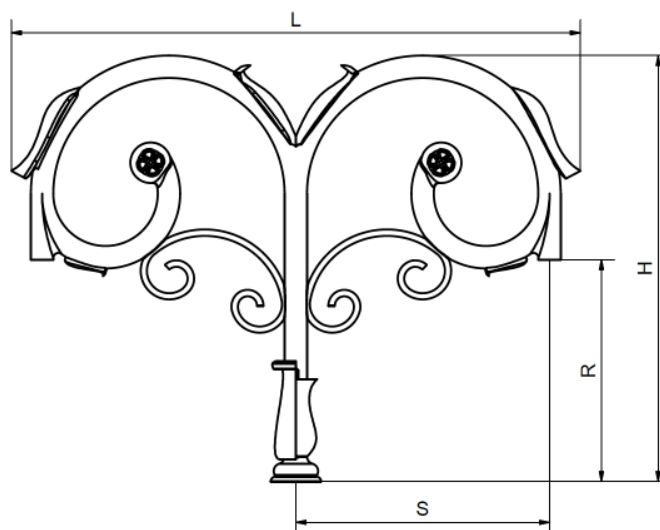

FICHE TECHNIQUE BOUQUET Fonte BELLE EPOQUE N°2 v2 -10/02/2021

Versions, Dimensions et Fixations

Bouquet 1 feu

Bouquet 2 feux

Configurations

Version SUSPENDUE	Saillie (S) mm	Largeur (L) mm	Hauteur (H) mm	Remontée (R) mm	Diamètre d'emmanchement mm	Raccord taraudé	Développé*
Bouquet 1 feu	500	610	780	380	Ø 60 ou Ø42 lg 500	26/34 PDG	2m
Bouquet 2 feux		1120					3m

*Devra être ajouté à ce développé la hauteur du mât plus 1m de sécurité.

Poids et Scx

		Saillie 500 mm
Bouquet 1 feu	Poids	25 Kg
	Scx	0.112
Bouquet 2 feux	Poids	43 Kg
	Scx	0.224

Compatibilité lanternes

	Bouquet
Montmartre 2 suspendue	Sur demande
Montmartre 3 suspendue	Sur demande
Montmartre 4 suspendue	Non compatible
Trinité 1 et 2 suspendue	Sur demande
Lavoisier 1 et 2 suspendue	✓
Lavoisier 3 suspendue	Sur demande
Lavoisier 4 suspendue	Non compatible
Rue de la Paix 1 et 2 suspendue	✓
Rue de la Paix 3 suspendue	Sur demande
Chenonceau 1 et 2 suspendue	✓
De Sarlines 1 et 2 suspendue	Sur demande
Rafale suspendue	✓
Carcassone suspendue	Sur demande
Gavaud suspendue	Sur demande
Trianon 1 et 2 suspendue	✓
Cheverny 2 et 3 suspendue	✓
DZARI classic	✓