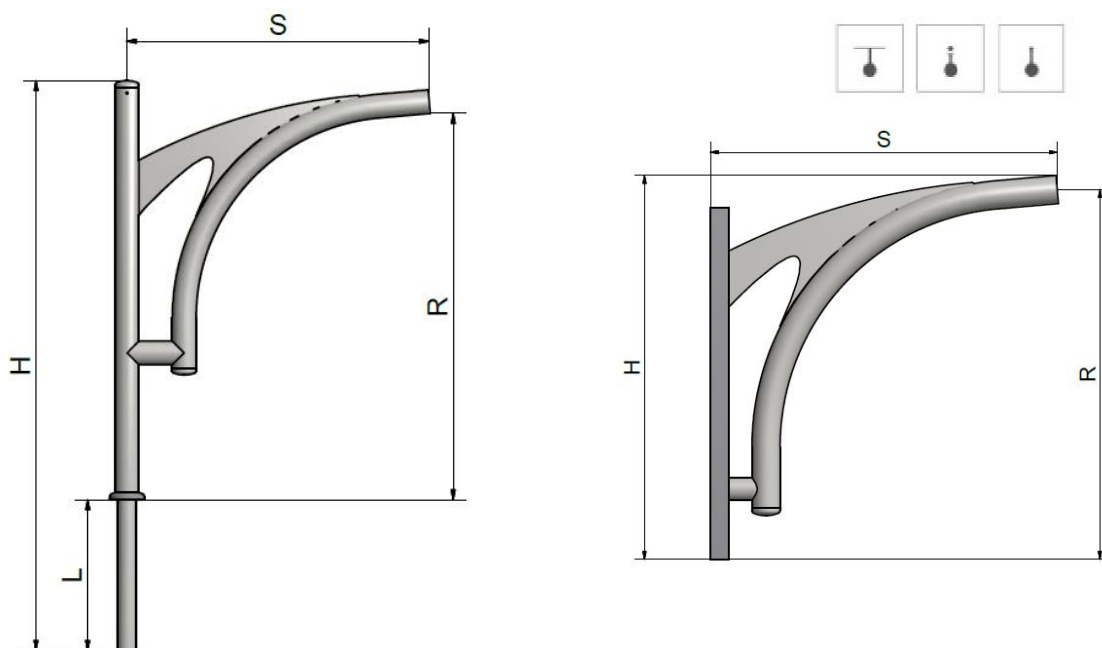

Versions, Dimensions et Fixations

Version Latérale UNIQUEMENT	Crosse simple	Console*
Saillie (S)	770 mm	750 mm
Longueur brandon (L)	500 mm	-
Hauteur (H)	1450 mm	810 mm
Remontée (R)	980 mm	780 mm
Diamètre du brandon	Ø48.3	-
Entraxe de fixation	-	650 mm
Inclinaison du luminaire		5°
Diamètre d'emmanchement latéral		Ø60
Développé **	3m	2.5m

*Nos consoles sont livrées avec 2 tiges de scellement type queue de carpe Ø14x150 avec rondelles et écrous.

** Devra être ajouté à ce développé la hauteur du mât plus 1m de sécurité.

Poids et SCx

	Crosse simple	Console murale
Poids	12.8 kg	11 kg
SCx	0.219	0.169

Compatibilité lanternes

Toutes nos lanternes latérales sont compatibles avec cette crosse.

FICHE TECHNIQUE CROSSE ET CONSOLE LUMIA

Compatibilité Mâts

		Crosse simple
Mâts acier cylindro-coniques	Top Ø60	Standard
Mâts acier cylindro-coniques	Top Ø76	Sur demande*
Mâts acier octogonaux	Top Ø60 ou Ø62	Sur demande*
Mâts acier Quercy	Top Ø76	Sur demande*
Mat Alu'style	Top Ø76	Sur demande*

*Compatibilité avec crosse LUMIA sur demande et suivant calcul EN40