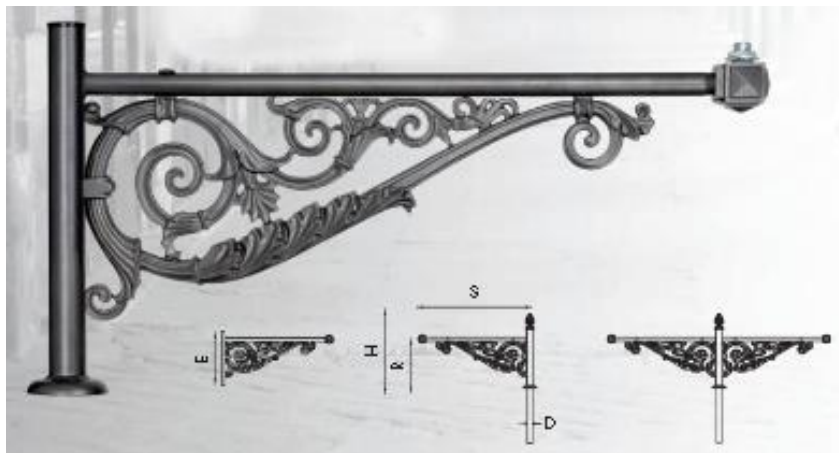

## Versions, Dimensions et Fixations

Version PORTEE	Saillie (S) mm	Hauteur (H) mm	Entraxe de fixation (E) mm	Ø Fixation mm	Raccord Lanterne
<b>Console</b>	1000	545	440	Ø16 Pour tiges de scellement Ø14	15/21 PDG (1/2"G) <b>Standard</b> 20/27 PDG (3/4"G) Ajout d'un mamelon d'augmentation

Nos consoles Chevalier de la Barre sont livrées avec 2 tiges de scellement type queue de carpe Ø14x150 avec rondelles et écrous, ainsi qu'un embout de fixation pour la lanterne.

## Poids et SCx

	Saillie 1000 mm
Poids Console	15 kg
Poids Bouquet double	28 kg
SCx	0.15