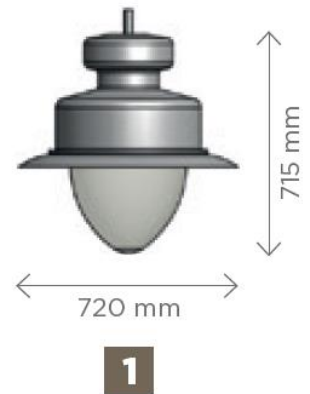

## n°1

Style  
**TRIANON**

Taille 1 Taille 2  
IP.66 IP.66  
IK10 IK10

Version

Portée  
sur Lyre PDG 20/27  
3/4\"G  
Fixation par  
recouvrement  
sur TOP Ø60

### Avantages et particularités

- Corps en aluminium repoussé
- Relamping facile
- Vasque interchangeable
- Bloc interchangeable et évolutif en source LED

### Finitions :

- Aluminium peint
- Vasques disponibles (IP66) : Claire / opale (sur demande)