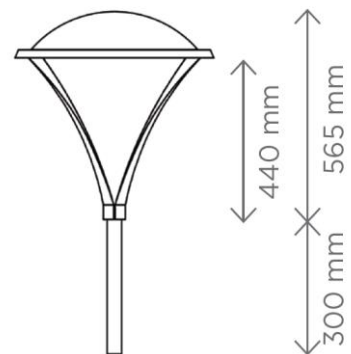

Lanterne PYROLE

portée

Déco urbain
PYROLE

Portée

IP65
IK08

Version

PDG 20/27

Ø 60

Queue
de crose
Ø 40

Avantages et particularités

- Produit résistant en aluminium moulé
- Accès à l'appareillage et au BO facilité par l'ouverture et basculement du capot inférieur
- Interchangeabilité de l'appareillage

Ø 40 mm

Finitions :

- Aluminium AS10G peint / RAL textura au choix
- Fermeture plane polycarbonate clair