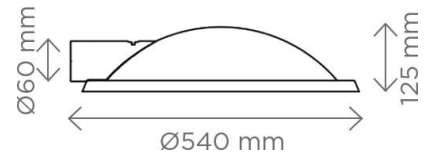

Avantages et particularités

- Produit résistant en aluminium moulé
- Accès à l'appareillage et au BO facilité par l'ouverture et basculement du capot inférieur
- Interchangeabilité de l'appareillage