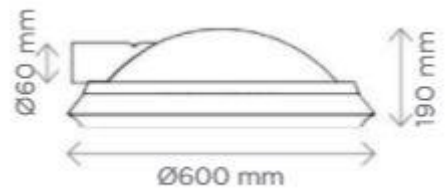

Lanterne POLARIS HORIZON

Avantages et particularités

- Produit résistant en aluminium moulé
- Accès à l'appareillage et au BO facilité par l'ouverture et basculement du capot inférieur
- Interchangeabilité de l'appareillage