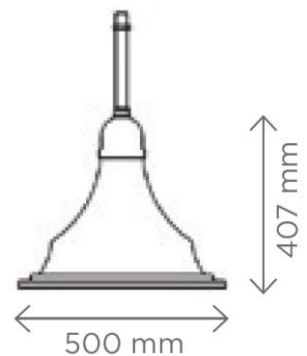

3

Finitions :

- Aluminium peint
- Vasques disponibles (IP65) :
  - Verre plat PMMA (standard)
  - Verre plat trempé IK 10 (en option)
  - Vasque claire ou opale type ogive sur demande (en option)