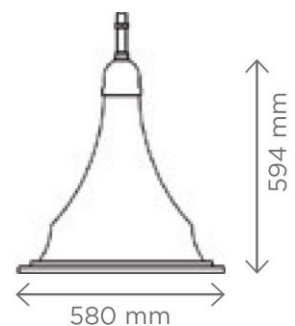

Lanterne ICO

n°2

Style
ICO

Taille 2

Taille 3

IP.65 IP.65
IK07 IK07

Version

PDG 20/27
3/4\"/>

Avantages et particularités

- Produit résistant en aluminium repoussé
- Relamping facile
- Verre plat
- Bloc interchangeable et évolutif

2

Finitions :

- Aluminium peint
- Vasques disponibles (IP65) :
 - Verre plat PMMA (standard)
 - Verre plat trempé IK 10 (en option)
 - Vasque claire ou opale type ogive sur demande (en option)