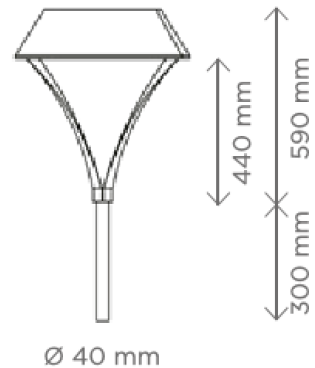

Finitions

Aluminium

RAL textura
au choix

FERMETURE PLANE
POLYCARBONATE CLAIRE