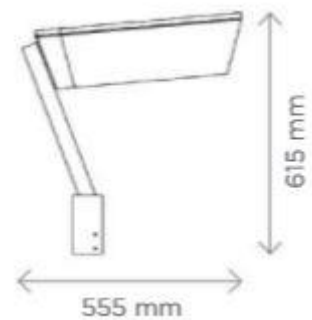

## Avantages et particularités

- Produit résistant en aluminium moulé
- Relamping facile
- Bloc interchangeable en source LED