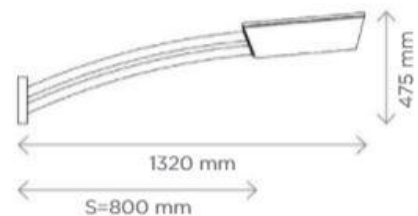

Lanterne DZARI IZABELA

Style
DZARI IZABELA

LED
 IP:66
 IK10

Version

Fixation murale ou arrière de 10x
 Fixation murale ou arrière de 10x

Avantages et particularités

- Produit résistant en aluminium moulé
- Relamping facile
- Vasque interchangeable et évolutive en verre plat
- Bloc interchangeable et évolutif en source LED