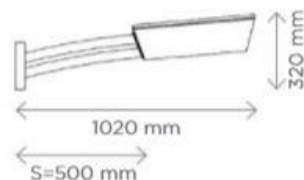

Lanterne DZARI IZABELA

Style
DZARI IZABELA

LED
 IP:66
 IK10

Version

Fixation murale ou arrière de 10x
 Fixation murale ou arrière de 10x

Avantages et particularités

- Produit résistant en aluminium moulé
- Relamping facile
- Vasque interchangeable et évolutive en verre plat
- Bloc interchangeable et évolutif en source LED